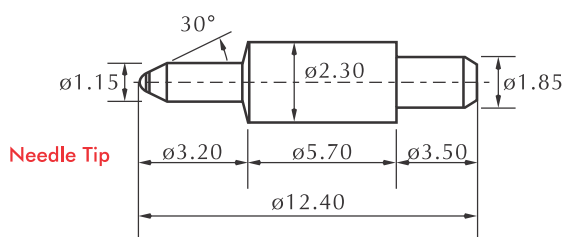

# Стержні кулькові та гелеві Refill

**МАСЛЯНИЙ СИЧІЙ (135 mm)**

**040160**

**ГЕЛЄВИЙ СИЧІЙ (130 mm)**

**048495**