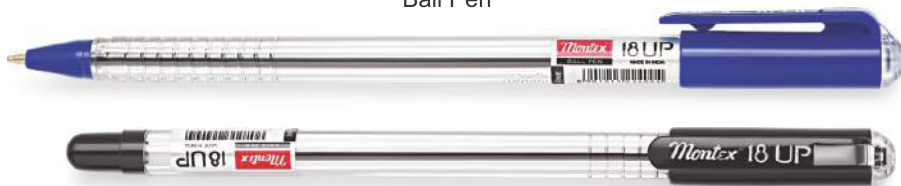

18 - UP

Ball Pen