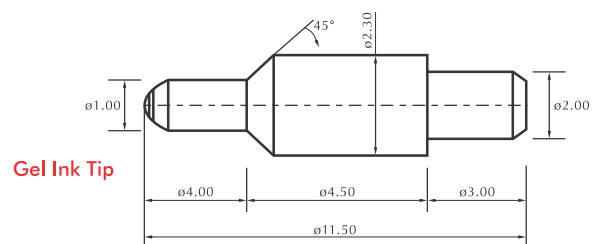

# Стержні кулькові та гелеві Refill

**МАСЛЯНИЙ СИЧІЙ (135 mm)**

**040160**

**ГЕЛЄВИЙ СИЧІЙ (130 mm)**

**048495**